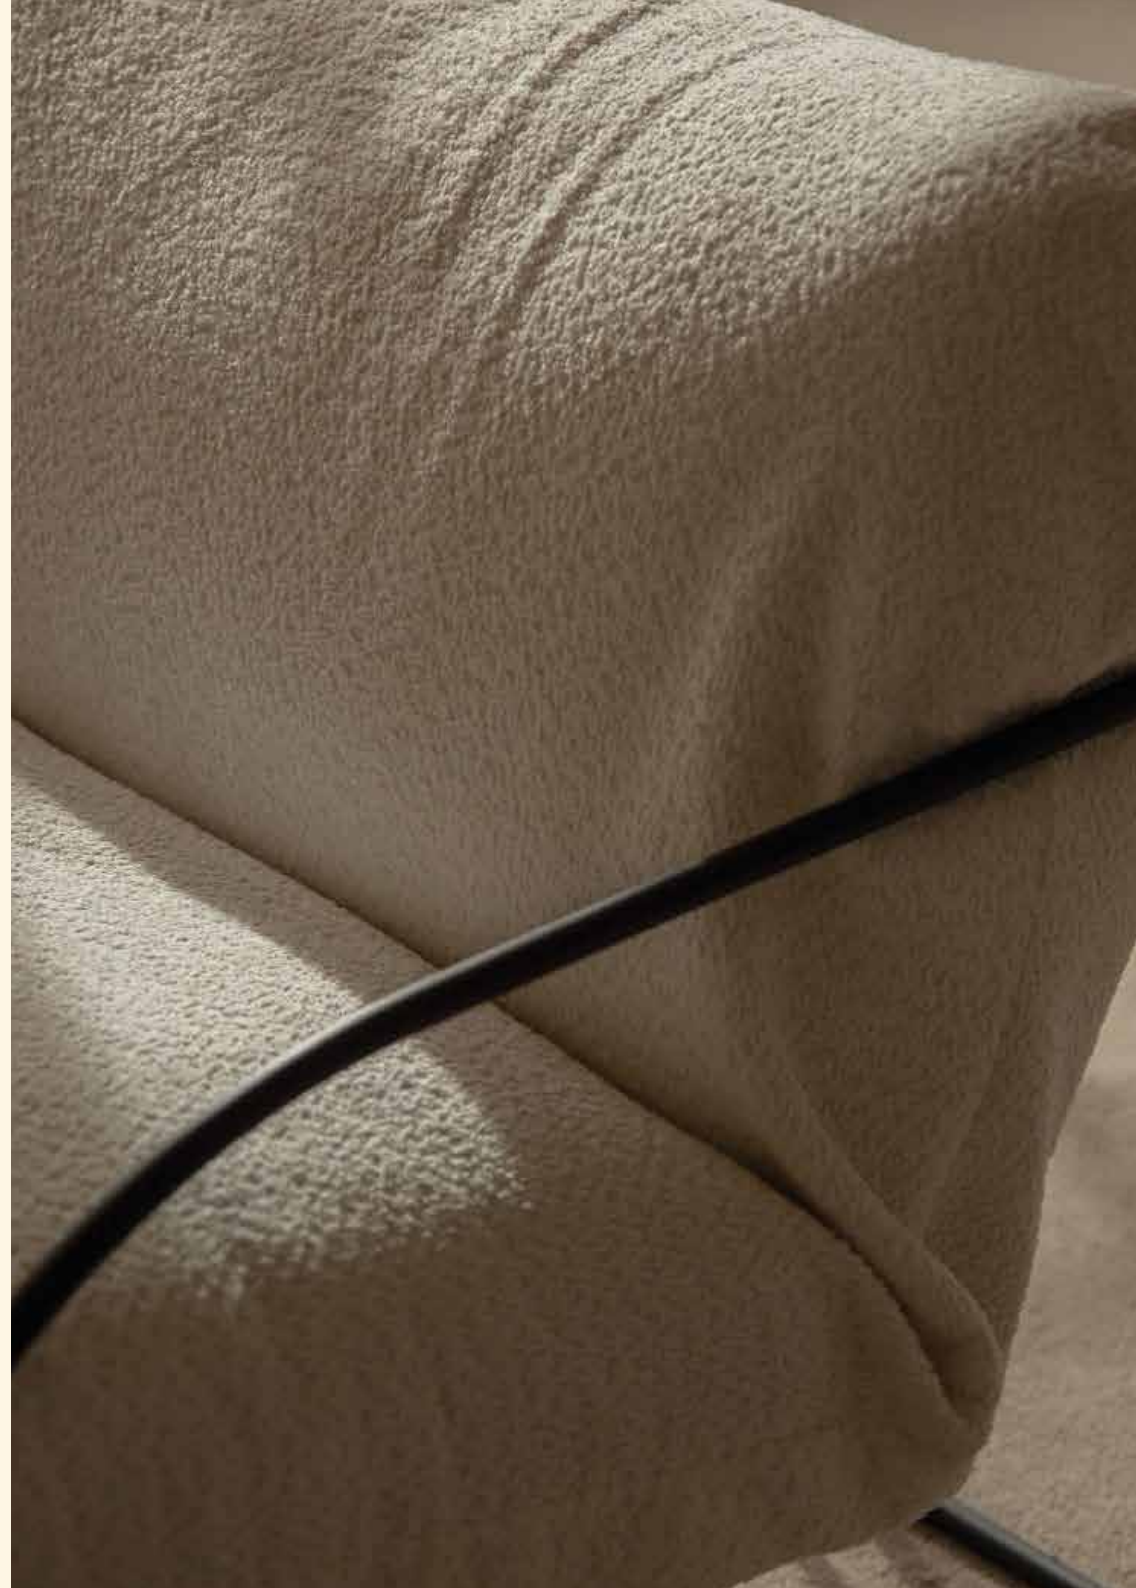

POLTRONA
LOTO

POLTRONA LOTO

MATERIALES

Almohadón desenfundable en lino, bouclé o algodón natural, estructura en metal acabado en pintura electrostática Ref. Negro mate o dorado mate.

MEDIDAS CM

80cm ancho, 70cm fondo, 60cm alto