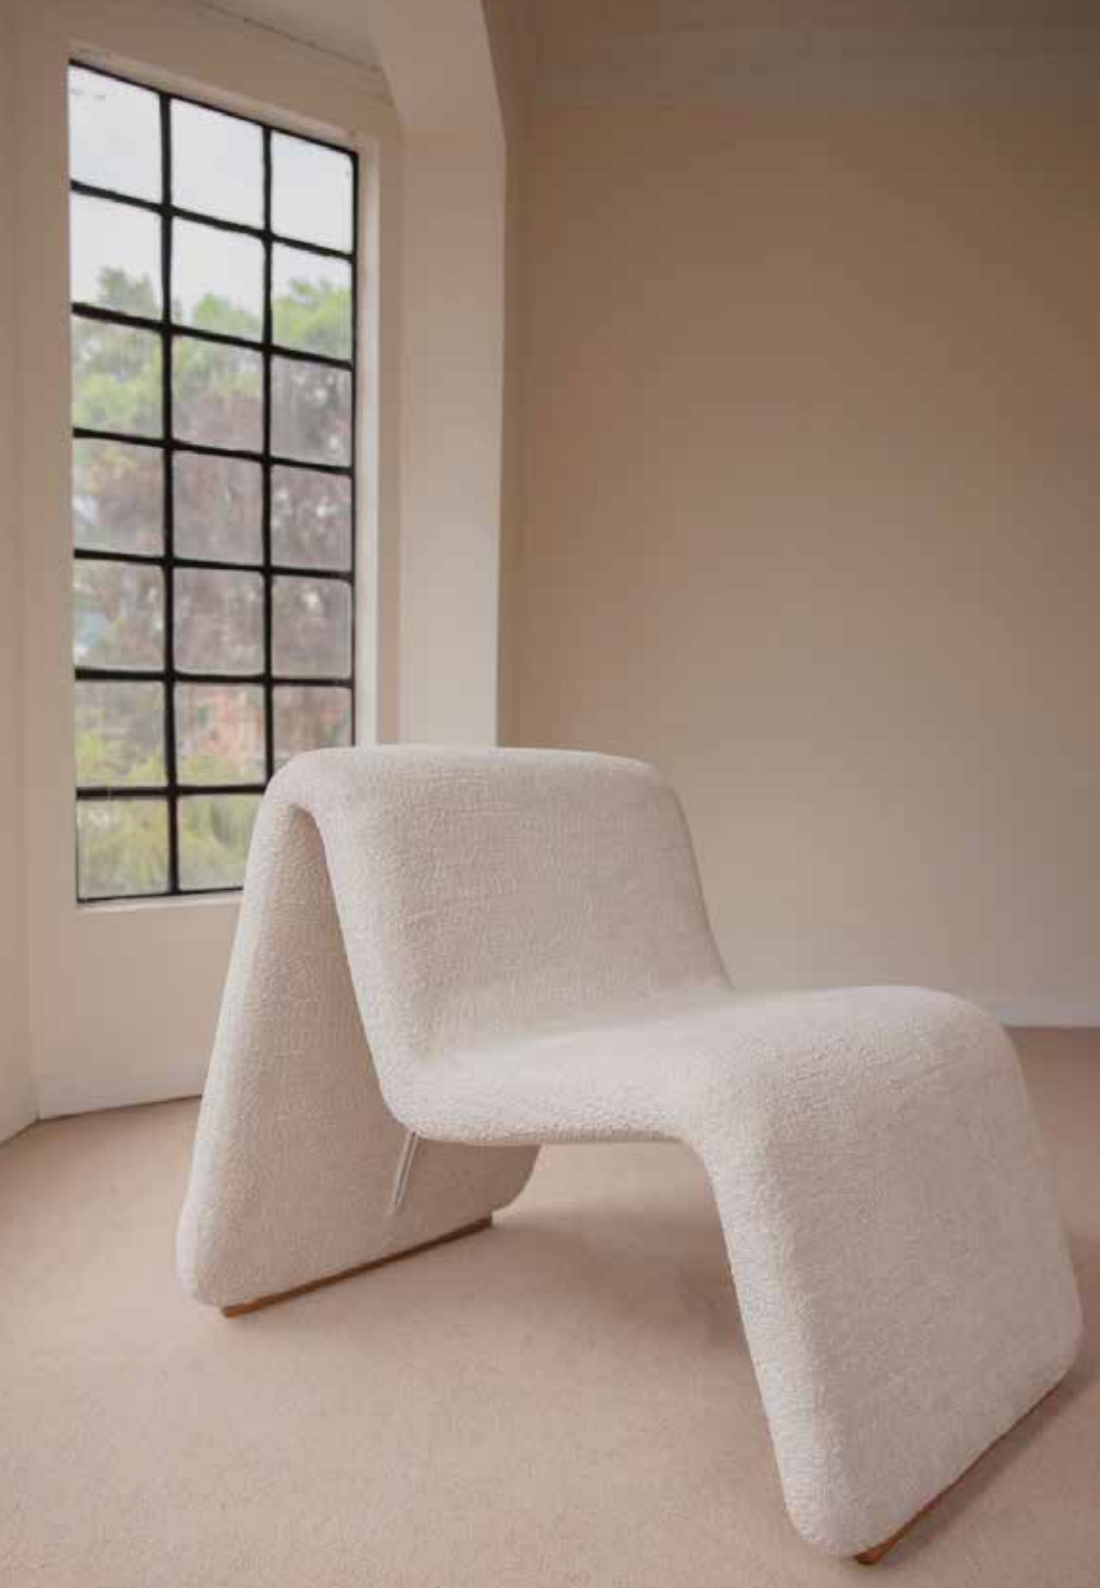

MEDIDAS CM

60 cm ancho x 70 cm fondo x 60 cm alto

TEXTILES

ESTRUCTURA

POLTRONA
EVA

POLTRONA **EVA**

MATERIALES

Estructura curva, tapizado suave y textil boucle.